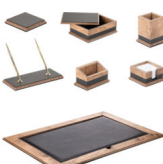

Price: 1.00₺ KDV DAHİL

55435 MASA SUMENI

[Read More](#)

SKU: N/A

Price: 1.00₺ KDV DAHİL

55415 MASA SUMENI

[Read More](#)

SKU: N/A