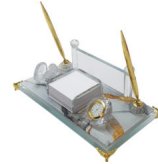

Ebat: 11 x 5,5 x 3 cm

[Read More](#)

SKU: N/A

Price: 1.00₺ KDV DAHİL

55230 LÜKS MASA SETİ

Ebat: 20 x 40 cm

[Read More](#)

SKU: N/A

Price: 1.00₺ KDV DAHİL

55785 LÜKS MASA SETİ

[Read More](#)

SKU: N/A

Price: 1.00₺ KDV DAHİL

55780 LÜKS MASA SETİ

[Read More](#)

SKU: N/A

Price: 1.00₺ KDV DAHİL

55745 LÜKS MASA SETİ

[Read More](#)

SKU: N/A

Price: 1.00₺ KDV DAHİL

55515 MASA SUMENI

[Read More](#)

SKU: N/A