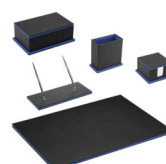

55435 MASA SUMENI

[Read More](#)

SKU: N/A

Price: 1.00₺ KDV DAHİL